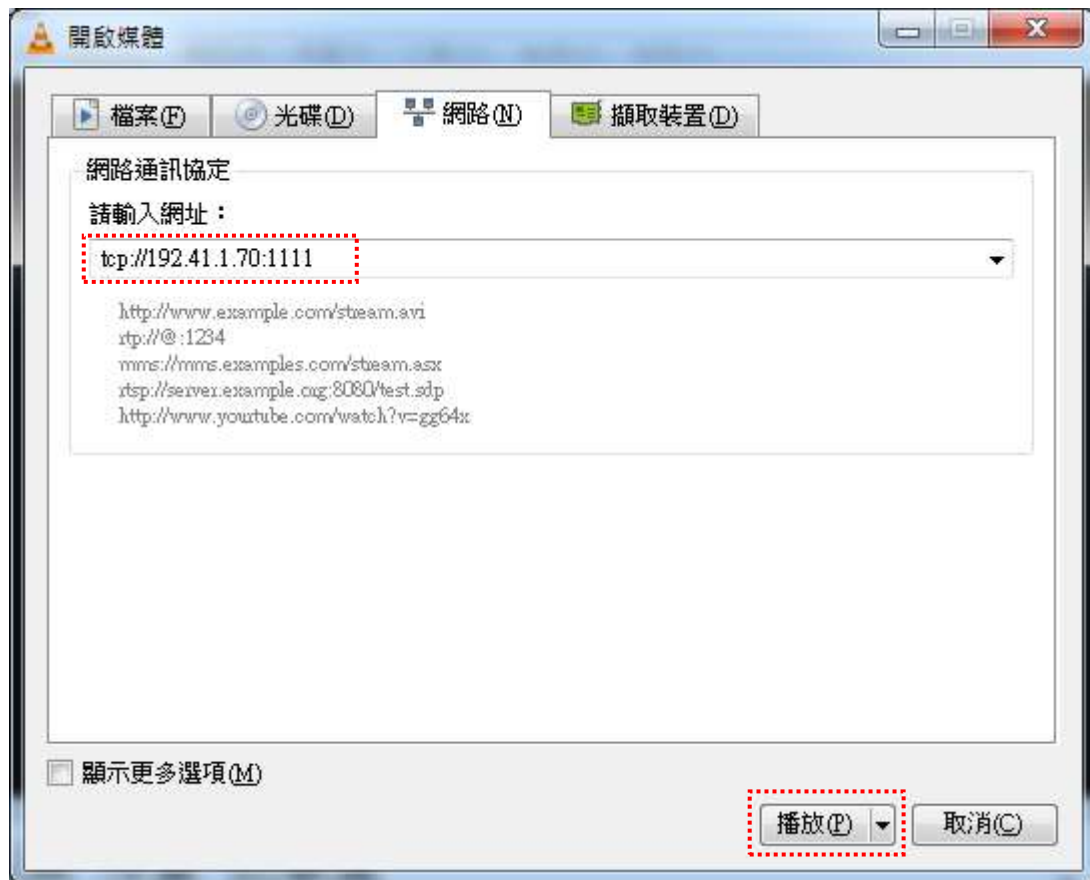

南港國小校內直播操作手冊

一、先安裝 VLC(播放軟體)：

說明：如果您的電腦未安裝 VLC，請由下圖的路徑安裝(記得要用本機管理員的權限才能安裝)。

二、安裝完後，會在桌面看到 VLC 的圖示，點 2 下執行：

三、點選「媒體」>「開啟網路串流」。

四、輸入「tcp://192.41.1.70:1111」，再按「播放」。

五、完成。