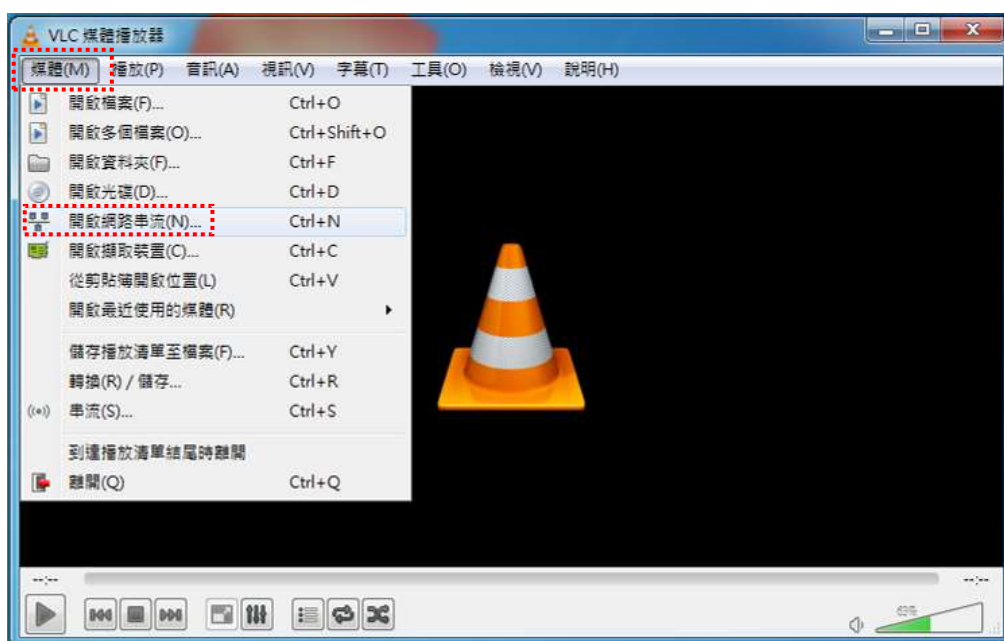

南港國小校內直播操作手冊

一、先安裝 VLC(播放軟體)：

說明：如果您的電腦未安裝 VLC，請由下圖的路徑安裝(記得要用本機管理員的權限才能安裝)。

二、安裝完後，會在桌面看到 VLC 的圖示，點 2 下執行：

三、點選「媒體」>「開啟網路串流」。

四、輸入「tcp://192.41.1.70:1111」，再按「播放」。

五、完成。