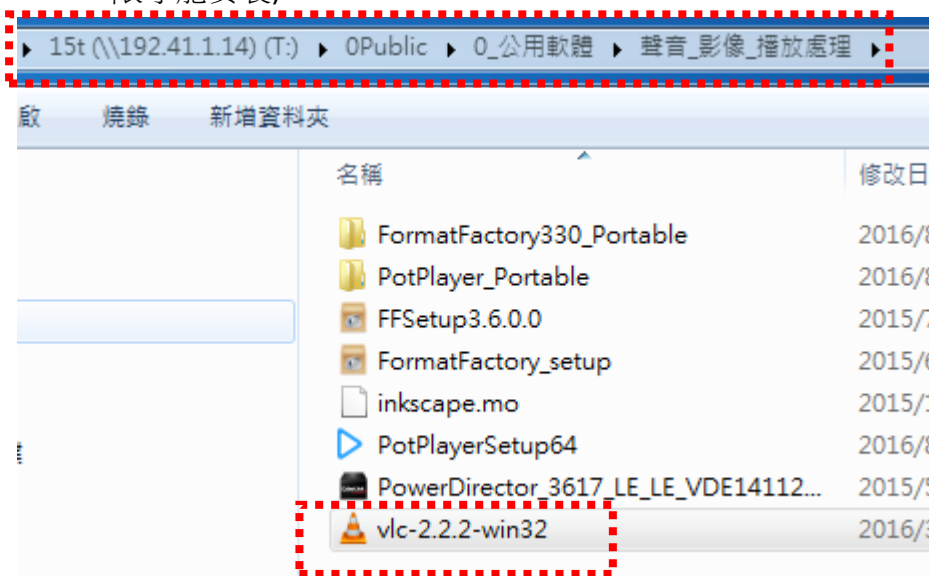

南港國小校內直播操作手冊

一、先安裝 VLC(播放軟體)：

說明：如果您的電腦未安裝 VLC，請由下圖的路徑安裝(記得要用本機管理員的權限才能安裝)。

二、安裝完後，會在桌面看到 VLC 的圖示，點 2 下執行：

三、點選「媒體」>「開啟網路串流」。

四、輸入「tcp://192.41.1.70:1111」，再按「播放」。

五、完成。