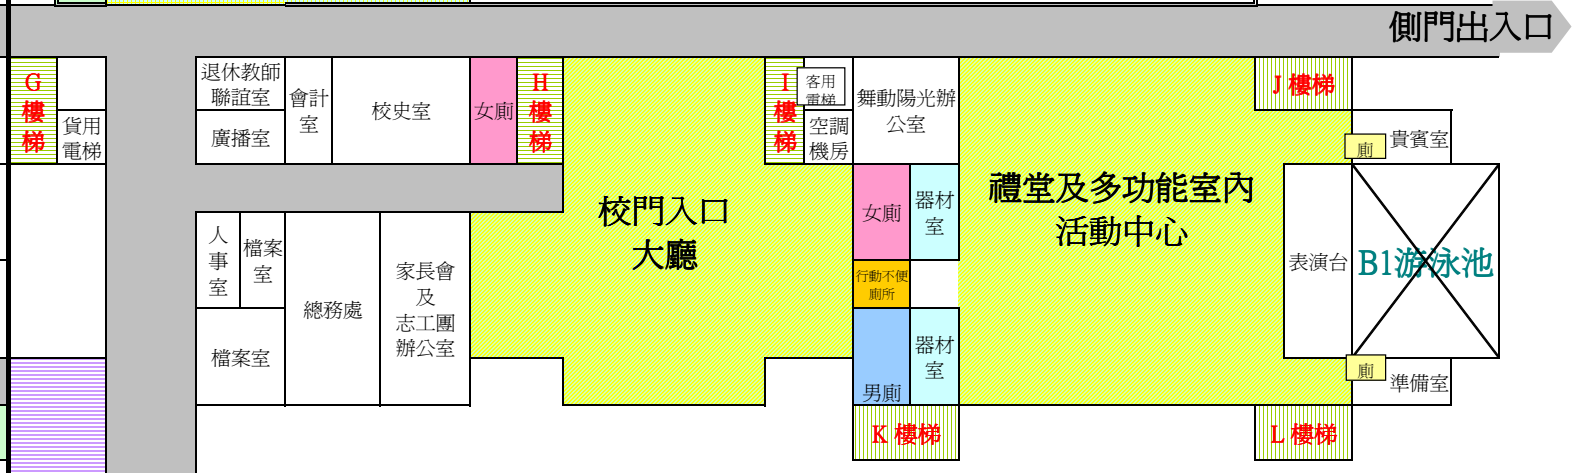

臺北市南港區南港國民小學校舍平面圖---教學大樓

北

臺北市南港區南港國民小學校舍平面圖---行政大樓

興東街

惠民街