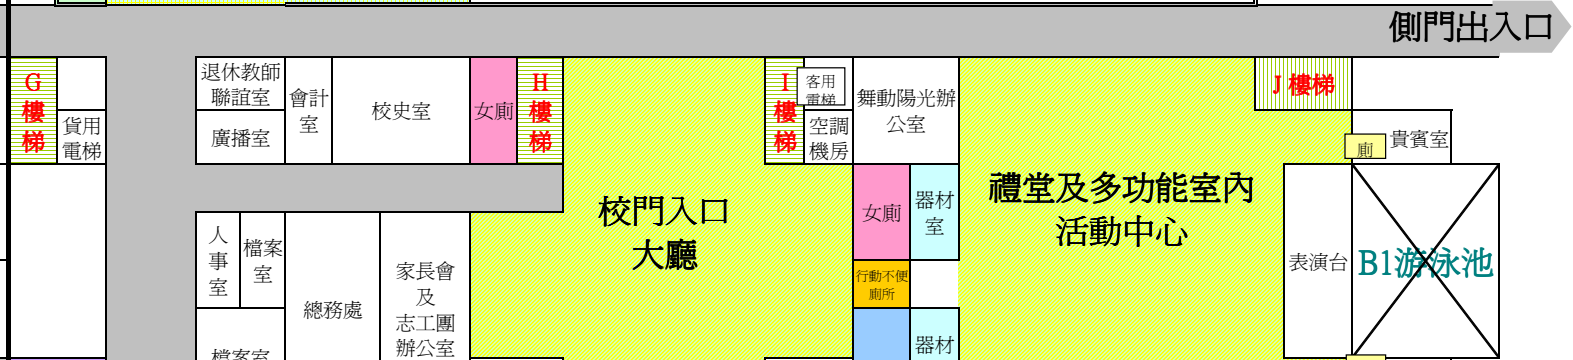

臺北市南港區南港國民小學校舍平面圖---教學大樓

臺北市南港區南港國民小學校舍平面圖---行政大樓

興東街

惠民街