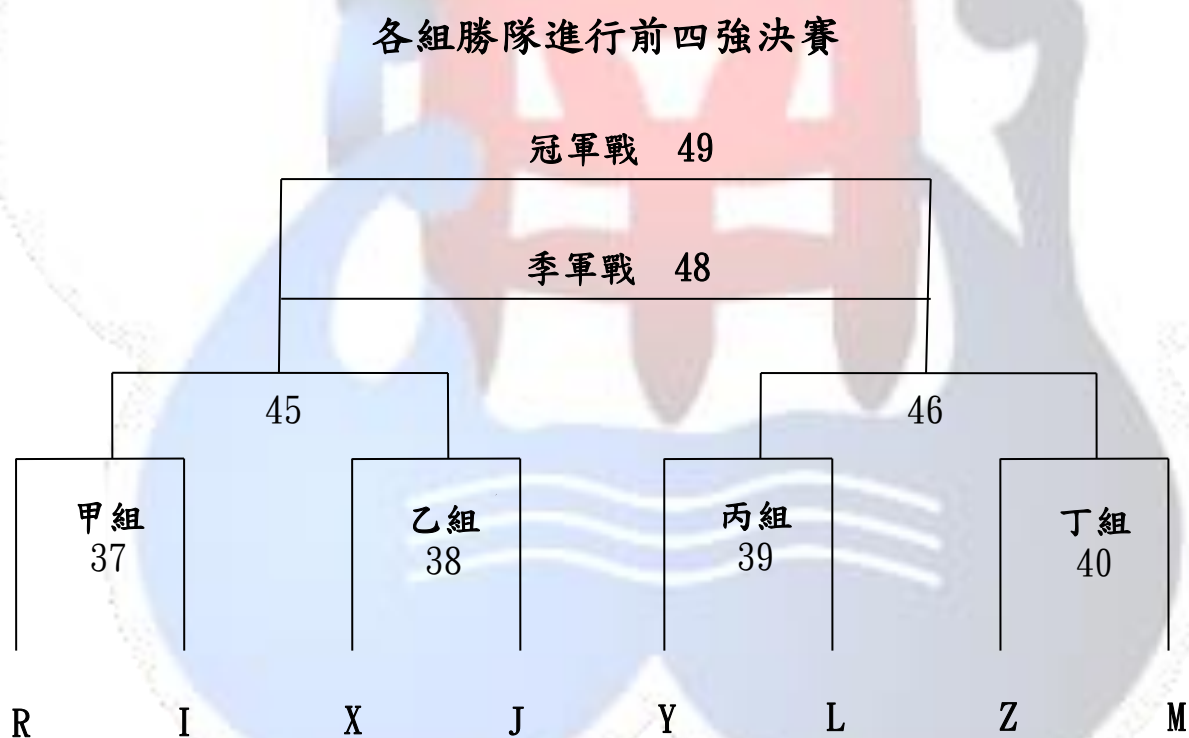

# 臺北市南港區南港國民小學第 25 屆南友盃全國籃球邀請賽

## 分 組 表

壹、男童組 共 16 隊

1. 男童預賽：採分組循環積分制，取前 2 名進入複賽。

(註 1：平手不延長加賽，勝隊 3 分，平手 2 分，敗隊 1 分)

(註 2：A 組與 B 組參賽場地：台北市南港國小，

C 組與 D 組參賽場地：台北市興隆國小 )

2. 男童複賽：預賽分組第 1 名先抽籤 (R、X、Y、Z) 隊伍再與各分組第 2 名抽籤 (I、J、L、M) 隊伍進行單淘汰制。

(註 1：複賽必須分出勝負)

(註 2：預賽對戰隊伍，複賽抽籤需迴避)

(註 3：複賽與決賽場地:台北市南港國小)

3. 男童決賽：取複賽四名勝隊進前四強決賽。

(註：決賽必須分出勝負)

貳、女童組 共 10 隊

1. 女童預賽：採分組循環積分制，取前 2 名進入決賽。

(註 1：平手不延長加賽，勝隊 3 分，平手 2 分，敗隊 1 分)

(註 2：A 組與 B 組參賽場地：台北市南港國小，  
C 組參賽場地：台北市興隆國小 )

## 第二十五屆南友盃全國籃球賽賽程表 III

日期	時 間	(淺) 隊 名 (深)	組 別	場 次	成 績	場 地
十月二十四日 (星期一)	09:00—10:00	(淺) R - I (深)	男童 複賽甲	37		南港國小 體育館四樓
	10:00—11:00	(淺) X - J (深)	男童 複賽乙	38		
	11:00—12:00	(淺) Y - L (深)	男童 複賽丙	39		
	12:00—13:00	(淺) Z - M (深)	男童 複賽丁	40		
	13:00—14:00	(淺) R - I (深)	女童 複賽甲	41		
	14:00—15:00	(淺) X - J (深)	女童 複賽乙	42		
	15:00—16:00	(淺) Y - L (深)	女童 複賽丙	43		
十月二十五日 (星期二)	09:00—10:00	(淺) 41 勝-42 勝 (深)	女童 前三強 循環賽	44		南港國小 體育館四樓
	10:00—11:00	(淺) 37 勝 - 38 勝 (深)	男童 前四強	45		
	11:00—12:00	(淺) 39 勝 - 40 勝 (深)	男童 前四強	46		
	12:00—13:00	(淺) 42 勝-43 勝 (深)	女童 前三強 循環賽	47		
	13:00—14:00	(淺) 45 敗 - 46 敗 (深)	男童 季軍戰	48		
	14:00—15:00	(淺) 45 勝 - 46 勝 (深)	男童 冠軍戰	49		
	15:00—16:00	(淺) 43 勝-41 勝 (深)	女童 前三強 循環賽	50		