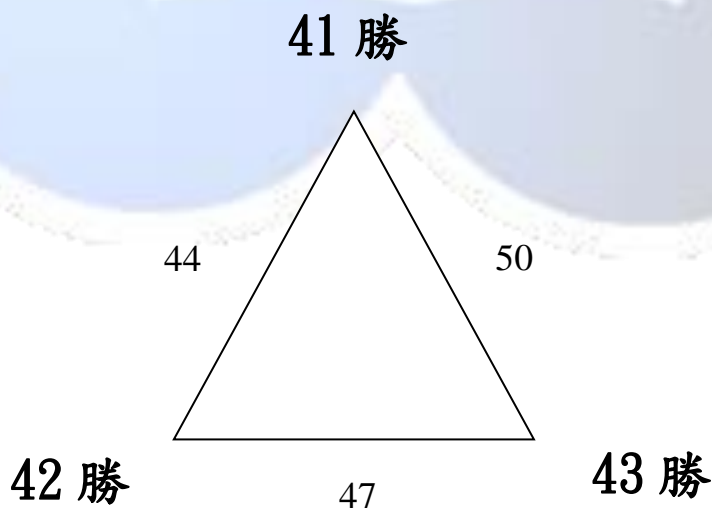

2. 女童複賽：預賽分組第 1 名先抽籤 (R、X、Y) 隊伍再與各分組第 2 名抽籤 (I、J、L) 隊伍進行單淘汰制。

(註 1：複賽必須分出勝負)

(註 2：預賽對戰隊伍，複賽抽籤需迴避)

各組勝隊進行前三強決賽

3. 女童決賽：取複賽三名勝隊進前三強決賽，採循環積分制。

(註：平手不延長加賽，勝隊 3 分，平手 2 分，敗隊 1 分)

前三強決賽

臺北市南港區南港國民小學第 25 屆南友盃全國籃球邀請賽