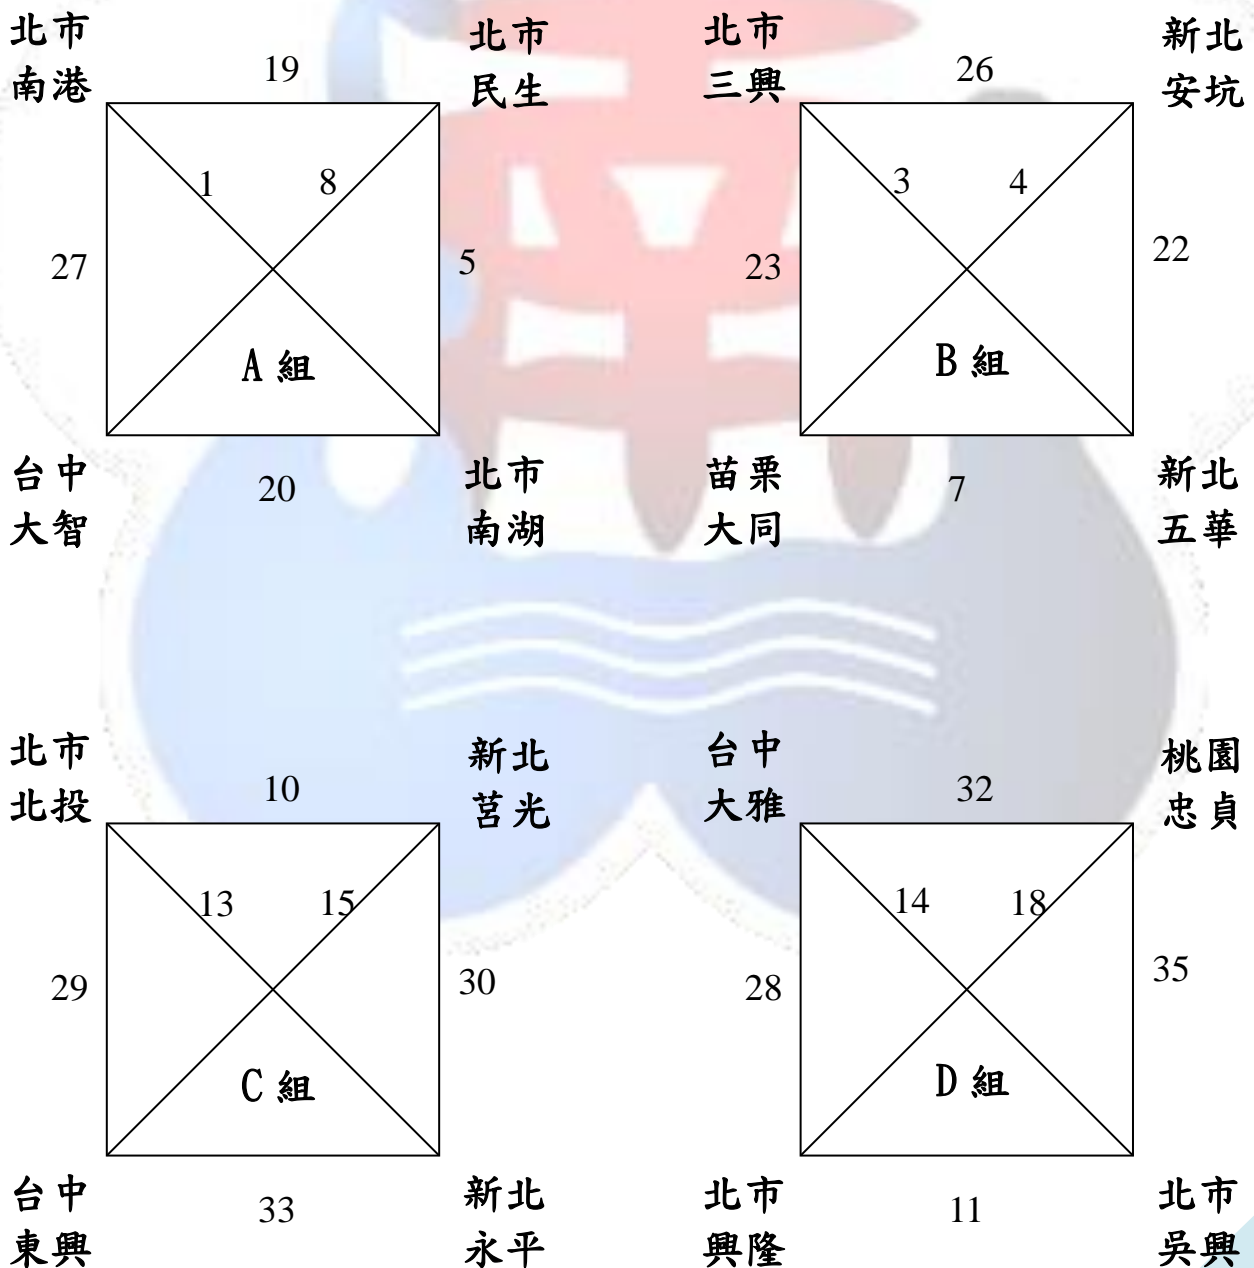

# 臺北市南港區南港國民小學第 25 屆南友盃全國籃球邀請賽

## 分 組 表

壹、男童組 共 16 隊

1. 男童預賽：採分組循環積分制，取前 2 名進入複賽。

(註 1：平手不延長加賽，勝隊 3 分，平手 2 分，敗隊 1 分)

(註 2：A 組與 B 組參賽場地：台北市南港國小，

C 組與 D 組參賽場地：台北市興隆國小 )

2. 男童複賽：預賽分組第 1 名先抽籤 (R、X、Y、Z) 隊伍再與各分組第 2 名抽籤 (I、J、L、M) 隊伍進行單淘汰制。

(註 1：複賽必須分出勝負)

(註 2：預賽對戰隊伍，複賽抽籤需迴避)

(註 3：複賽與決賽場地:台北市南港國小)

3. 男童決賽：取複賽四名勝隊進前四強決賽。

(註：決賽必須分出勝負)

貳、女童組 共 10 隊

1. 女童預賽：採分組循環積分制，取前 2 名進入決賽。

(註 1：平手不延長加賽，勝隊 3 分，平手 2 分，敗隊 1 分)

(註 2：A 組與 B 組參賽場地：台北市南港國小，  
C 組參賽場地：台北市興隆國小 )