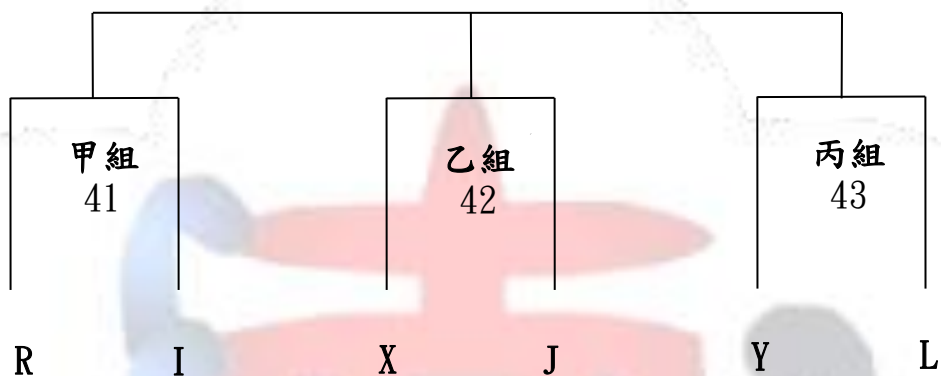

2. 女童複賽：預賽分組第 1 名先抽籤 (R、X、Y) 隊伍再與各分組第 2 名抽籤 (I、J、L) 隊伍進行單淘汰制。

(註 1：複賽必須分出勝負)

(註 2：預賽對戰隊伍，複賽抽籤需迴避)

各組勝隊進行前三強決賽