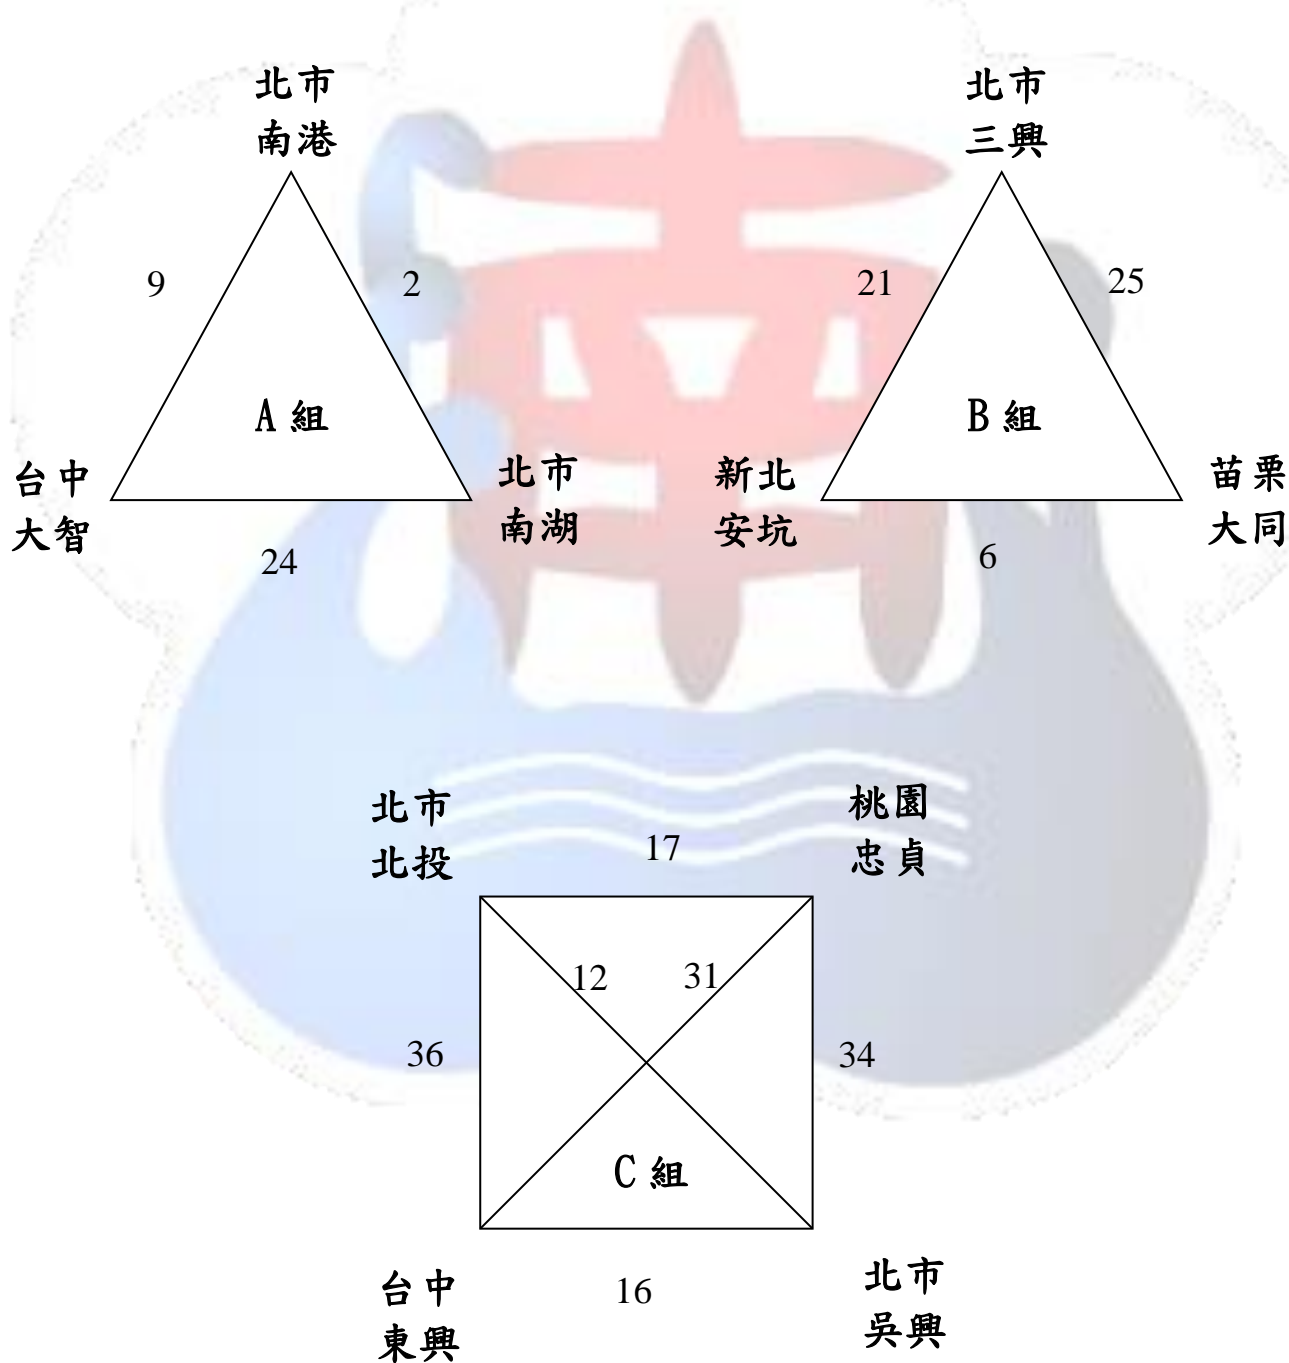

(註 2：預賽對戰隊伍，複賽抽籤需迴避)

(註 3：複賽與決賽場地:台北市南港國小)

3. 男童決賽：取複賽四名勝隊進前四強決賽。

(註：決賽必須分出勝負)

貳、女童組 共 10 隊

1. 女童預賽：採分組循環積分制，取前 2 名進入決賽。

(註 1：平手不延長加賽，勝隊 3 分，平手 2 分，敗隊 1 分)

(註 2：A 組與 B 組參賽場地：台北市南港國小，  
C 組參賽場地：台北市興隆國小 )